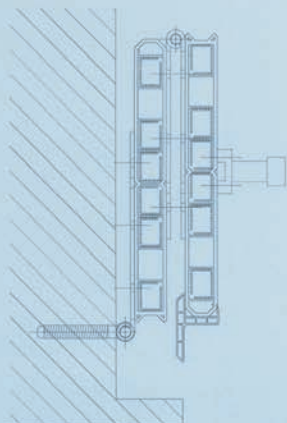

Nuestra nueva generación de perfiles, estabilizada y sin plomo, posee el símbolo greenline. Haga algo por usted y por el medio ambiente.

- Sistema de contraventanas con superficie cerrada en versión rústica que permite un oscurecimiento óptimo.
- Disponible como sistemas de contraventanas, plegables y corredizas para construcción vieja y nueva.
- Protección perfecta de la visión y contra la radiación solar, el calor y las condiciones meteorológicas.
- Amplia gama de colores lisos y estructuras de madera.
- Requisitos mínimos de conservación y mantenimiento.
- Cierre de hojas con dispositivo de enclavamiento. El sistema puede incorporar bandas longitudinales, angulares o ajustables.
- PVC duro sin plomo en los perfiles de plástico, estabilizado con material de calcio-cinc ecológico.