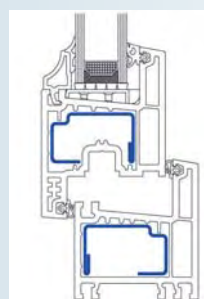

Eurodur tiene **dos cámaras de aire más una gran cámara central** donde se aloja el refuerzo de acero. La hoja puede ser de **58 mm** (retranqueada) o de **74 mm** (enrasada). Esta profundidad de perfiles permite alojar vidrios de cualquier espesor, desde 3 hasta 47 mm (68 mm con prolongador).

Los espesores de las paredes exteriores de los perfiles principales son **al menos de 3 mm**, permitiendo crear ventanas y puertas de grandes dimensiones sin comprometer su correcto funcionamiento.