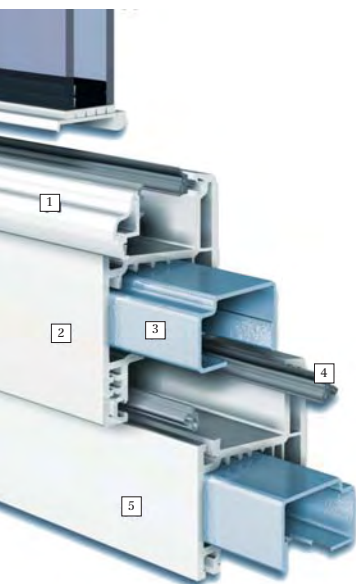

¿Qué hay en el interior de Eurodur 3S?

LOS JUNQUILLOS [1]

Son los perfiles necesarios para mantener los vidrios en su posición y también son un elemento importante en el aspecto interior de la ventana.

LAS HOJAS [2]

Es la parte móvil de la ventana que permite abrirla y cerrarla.

LOS REFUERZOS [3]

Son de acero galvanizado. Su función es mantener la rigidez de los perfiles, garantizar el buen funcionamiento de la ventana y soportar el peso de los vidrios.

LAS JUNTAS [4]

Hay dos juntas de cierre entre hoja y marco que proporcionan estanqueidad a la ventana. Estas juntas están fabricadas con un material especial adecuado para aguantar los grandes esfuerzos a los que se ve sometida la ventana.

LOS MARCOS [5]

Es la parte de la ventana que va sujeta al muro y sobre la que se sujetan y articulan las hojas.

Eurodur tiene **dos cámaras de aire más una gran cámara central** donde se aloja el refuerzo de acero. La hoja puede ser de **58 mm** (retranqueada) o de **74 mm** (enrasada). Esta profundidad de perfiles permite alojar vidrios de cualquier espesor, desde 3 hasta 47 mm (68 mm con prolongador).